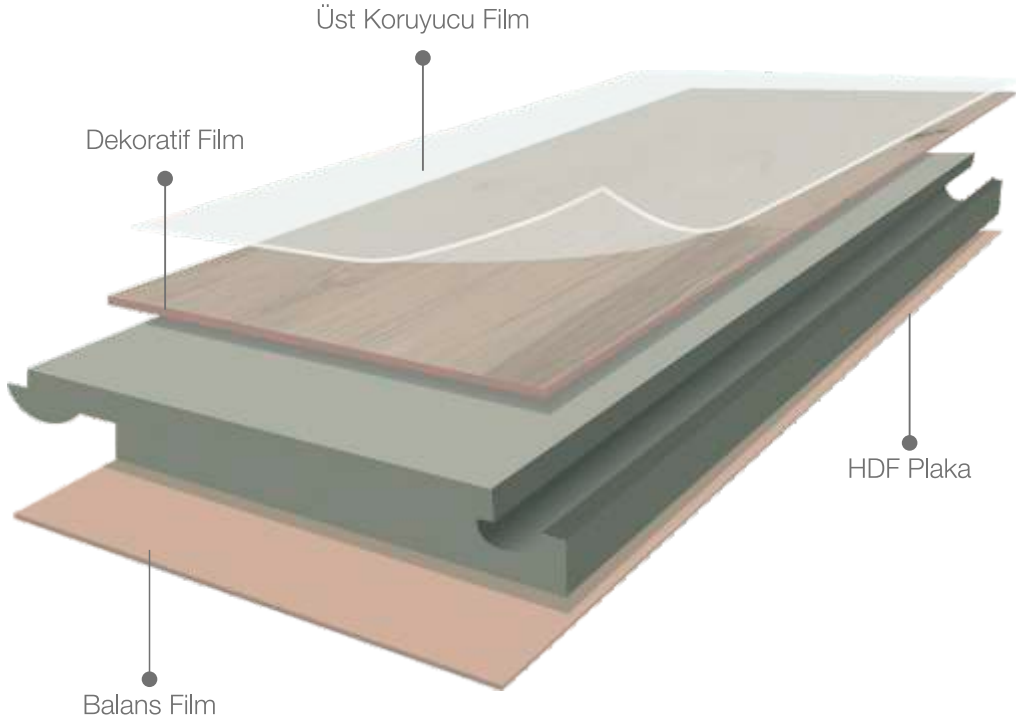

PARKELAM KOLEKSİYONU TEKNİK ÖZELLİKLERİ

KLASİK

**31. SINIF
AC3**

192,5 MM x 1200 MM x 8 MM

EN 192.5 mm

BOY 1200 mm

KALINLIK 8 mm

1 ADET 0,231 m²

1 PAKET 1,85 m²

PAKET AĞIRLIĞI 14 ± 1 kg

PAKETTE 8 ADET